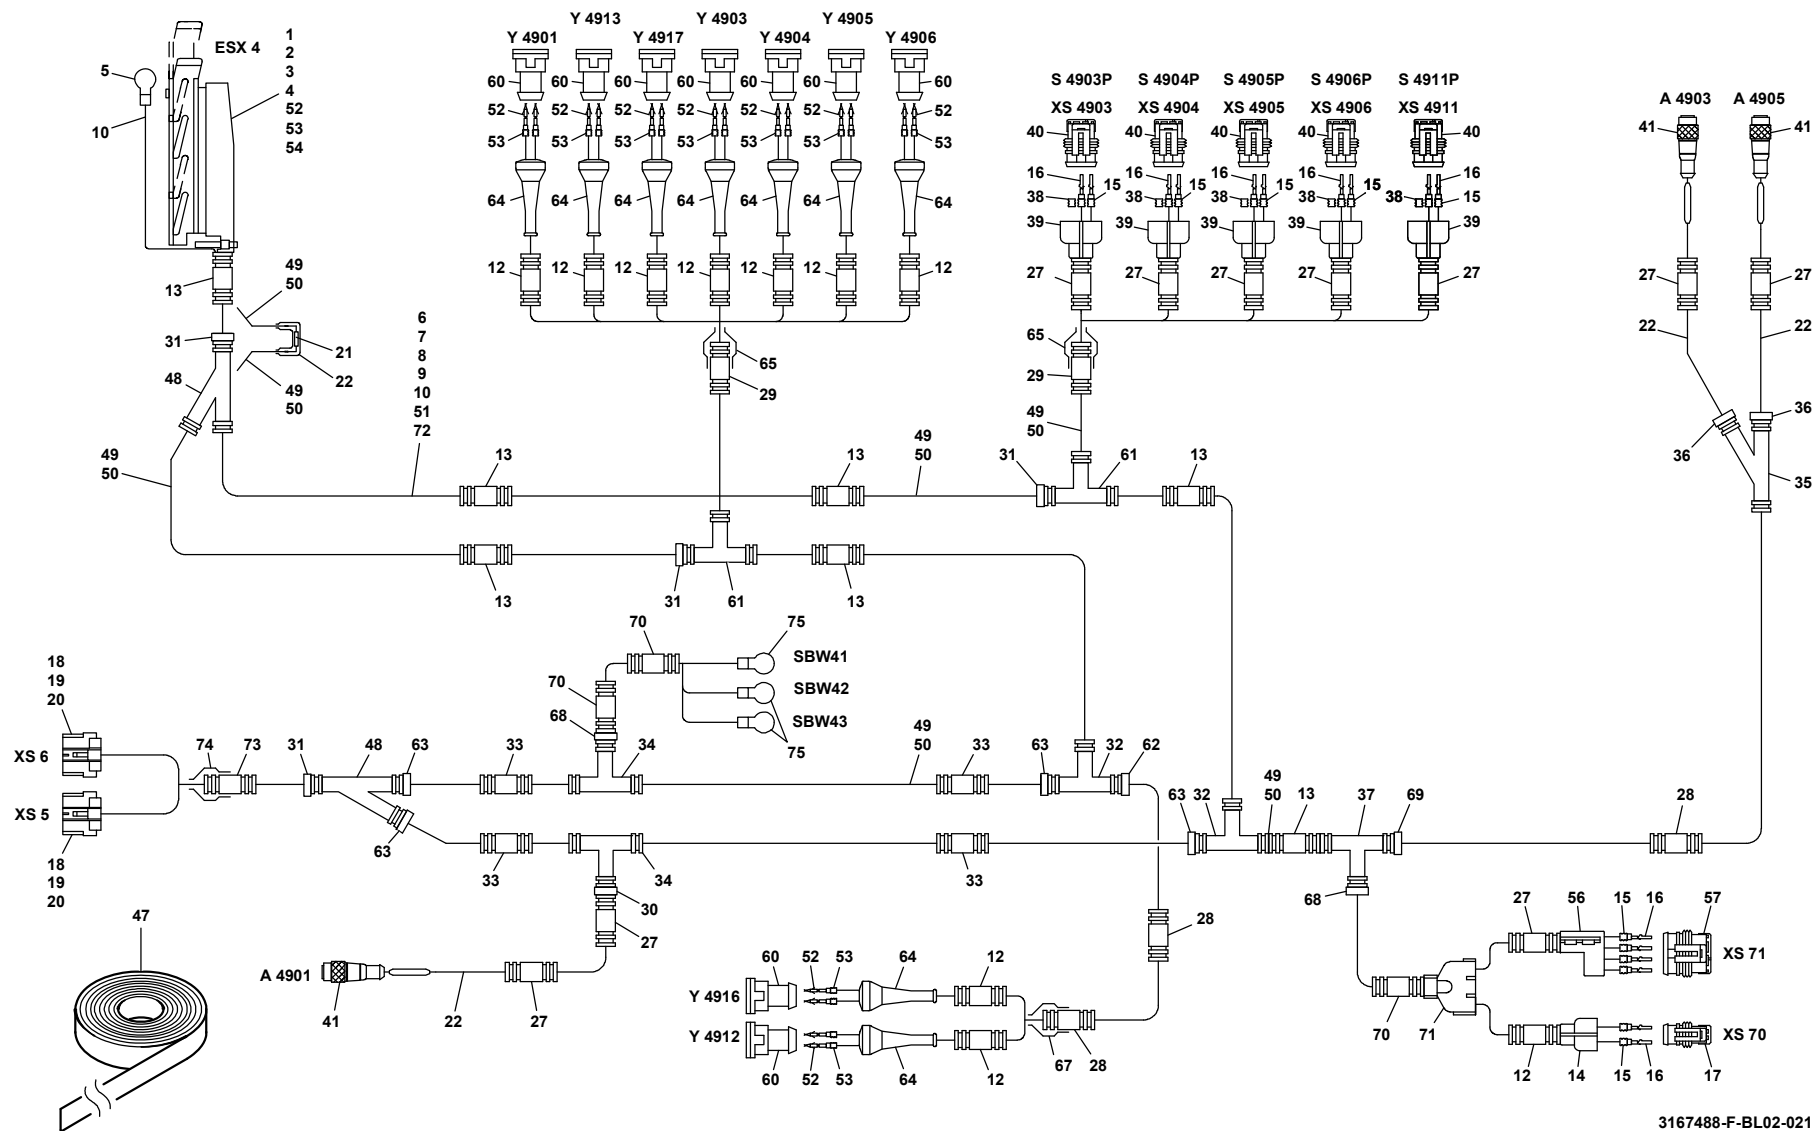

KABELBAUM, STEUERUNG UNIT 4
CABLE HARNESS, STEERING UNIT 4

BILDTADEL PICTORIAL DISPLAY		
02.11	3167488-ETL F	1/3
GMK 6300 BE 506 G 801		

KABELBAUM, STEUERUNG UNIT 4 CABLE HARNESS, STEERING UNIT 4

BILDТАFЕL
PICTORIAL DISPLAY

**GMK 6300
BE 506
G 801**

02.11

3167488-ETL F

2/3

KABELBAUM, STEUERUNG UNIT 4 CABLE HARNESS, STEERING UNIT 4

BILDТАFЕL
PICTORIAL DISPLAY

**GMK 6300
BE 506
G 801**

02.11

3167488-ETL F

3/3