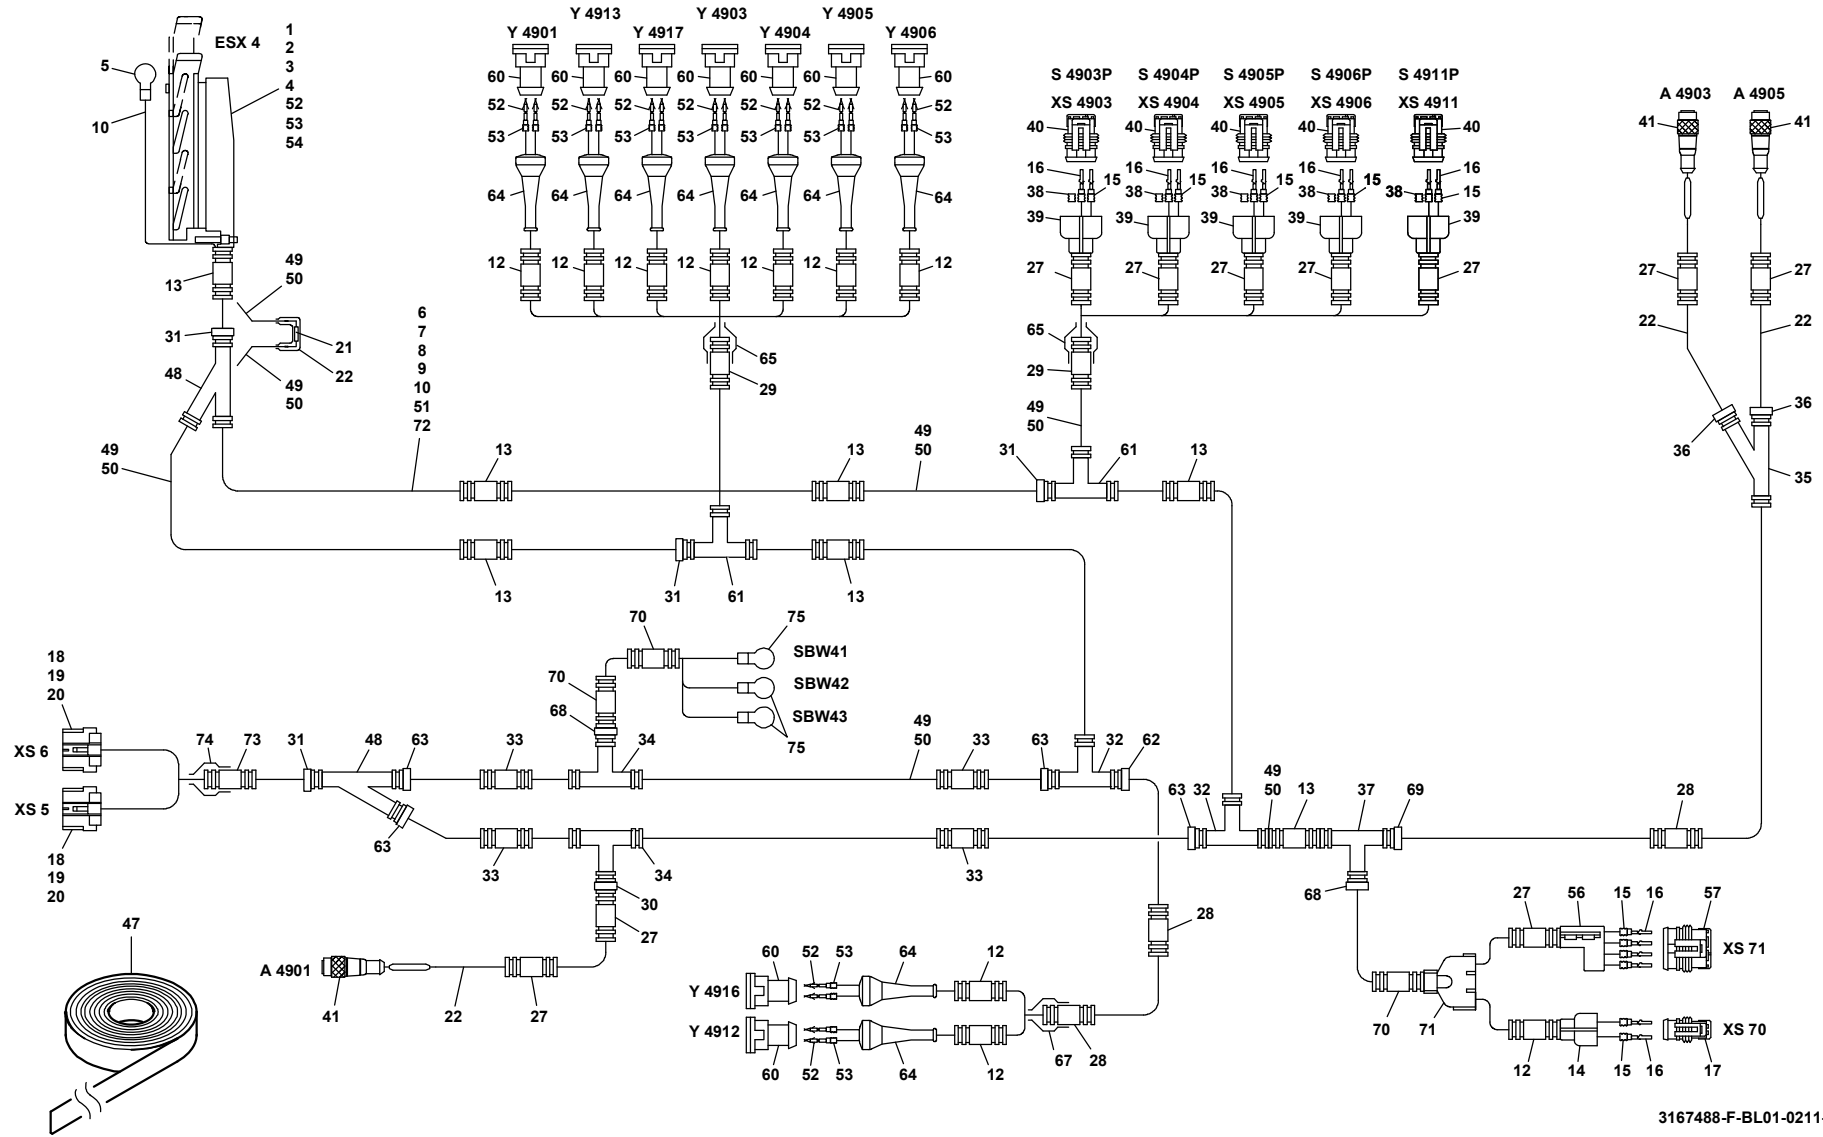

KABELBAUM, STEUERUNG UNIT 4
CABLE HARNESS, STEERING UNIT 4

BILDTADEL PICTORIAL DISPLAY		
02.11	3167488-ETL F	1/3
GMK 6300 BE 506 G 801		

KABELBAUM, STEUERUNG UNIT 4 CABLE HARNESS, STEERING UNIT 4

BILDТАFЕL
PICTORIAL DISPLAY

**GMK 6300
BE 506
G 801**

02.11

3167488-ETL F

2/3

KABELBAUM, STEUERUNG UNIT 4 CABLE HARNESS, STEERING UNIT 4

BILDТАFЕL
PICTORIAL DISPLAY

**GMK 6300
BE 506
G 801**

02.11

3167488-ETL F

3/3